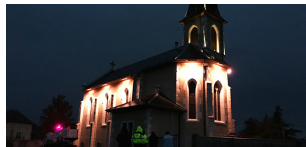

Tous les projets sont importants !

www.lec-expert.fr

[Retrouvez cet article sur le site \(URL\)](#)

Qu'il s'agisse de projets de grande envergure comme la Tour Eiffel, le Grand Hôtel Dieu de Lyon ou le Taj Mahal ou bien d'un simple projet de la mise en lumière de l'église d'un petit village, l'investissement de LEC est total jusqu'aux moindres détails au moment de la mise en œuvre.

La commune de Montagny les Lanches (moins de 1000 habitants) à quelques kilomètres d'Annecy, se situe sur une petite colline surplombant la campagne environnante. Un emplacement propice à la mise en lumière de l'église du village qui pourrait ainsi servir de repère lumineux pour tous les alentours.

Le choix du concepteur s'est porté sur le barreau **CLEM (5651)** dont 9 exemplaires allaient servir à la mise en lumière de l'édifice.

Le jour J, malgré les différents aléas, notamment une météo quelque peu capricieuse, les 9 barreaux sont installés et fixés à leurs emplacements respectifs et raccordés au réseau, afin que, dès la nuit tombante, les réglages soient effectués. Avec la maire

du village et 3 de ses élus, accompagnés d'un technicien LEC, les réglages et la programmation sont effectués en « LIVE ».

Il s'agit d'abord de bien régler l'orientation des différents barreaux afin que l'éclairage soit bien réparti sur la hauteur de l'édifice (voir photos ci-contre).